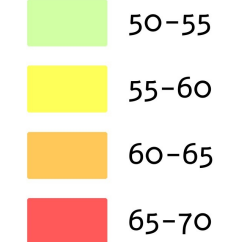

Zones exposées au bruit - carte de "type a" - LN

Courbes isophones en Ln (Level night) par pas de 5 en 5, de 50 dB(A) à supérieur à 70 dB(A) pour le réseau communal du Département de la Dordogne dont le trafic est supérieur à 3M véh / an.

**PRÉFET
DE LA
DORDOGNE**

*Liberté
Égalité
Fraternité*

Gestionnaire : DIRCO

Voie : N221

Niveaux sonores en dB(A)

Format d'impression A3